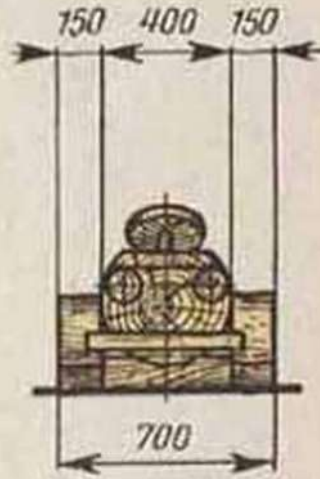

Тема: Модель автомобиля.

Безопасность труда

При работе соблюдались правила техники безопасности согласно следующих инструкций:

- Правила ТБ при ручной обработке древесины.
- Правила ТБ при работе с электроинструментами.
- Правила ТБ при окрашивании изделий из древесины.
- Работы выполнялись в спецодежде, в очках. Соблюдались правила безопасной работы при пилении, строгании, сверлении отверстий, отделке изделий и т.д.

Смотрите "Деревянные модели авто HD" на YouTube

<https://youtu.be/s0DNPnzVLXY>

АВТОМОБИЛЬ

Смотрите "ДЕЛАЕМ МАШИНКУ ИЗ ДЕРЕВА СВОИМИ РУКАМИ <https://youtu.be/2jbginHUdPQ>

РИС. 2. ШАССИ (ДЕТАЛЬНЫЙ ВИД)